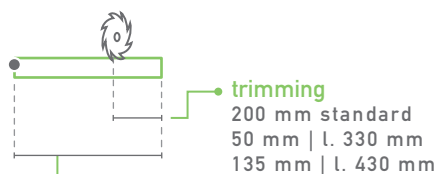

lengths

330 430 530 630 730 830 930 1030 1130
1230 1330 1430 1530 1630 1730 1830 mm

plunger type

size 13x28 mm

seals

fixing type

closing plug included

optional