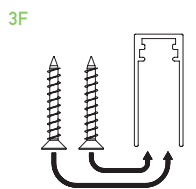

lengths

330 430 530 630 730 830 930 1030 1130
1230 1330 1430 1530 1630 1730 1830 mm

plunger type

size 13x28 mm

seals

fixing type

closing plug included

optional

ACTUATOR PIVOT cod. ACAPIV p. 153

IT Uno dei modelli storici di CCE, disponibile in molte combinazioni diverse di pulsanti e guarnizioni. Sorprendentemente funzionale, il suo meccanismo può essere sfilato dal profilo esterno sia dal lato cerniera, che dal lato maniglia (sistema brevettato CCE). Possibile utilizzo anche su porte pivotanti, con l'accessorio Attuator Pivot.

DE Eines der historischen Modelle von CCE, mit vielen verschiedenen Druckknopfkombinationen und Dichtlippen erhältlich. Überraschend funktionell. Der Mechanismus kann sowohl von der Band- als auch Griffseite aus dem Außenprofil gezogen werden (CCE-patentiertes System) Mit dem Zubehör-teil Actuator Pivot auch an Pivottüren anwendbar.

ES Uno de los modelos históricos de CCE, disponible en muchas combinaciones de pulsadores y juntas. Su mecanismo sorprendentemente funcional puede extraerse del perfil externo tanto del lado de la bisagra como del lado del tirador (sistema patentado CCE). Posible utilización también en puertas pivotantes, con el accesorio Actuator Pivot.