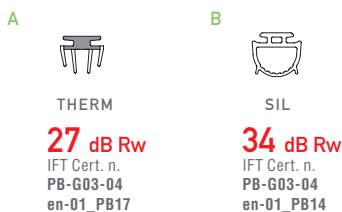

lengths

330 430 530 630 730 830 930 1030 1130
1230 1330 1430 1530 1630 1730 1830 mm

plunger type

size 13x28 mm

seals

fixing type

closing plug included

optional