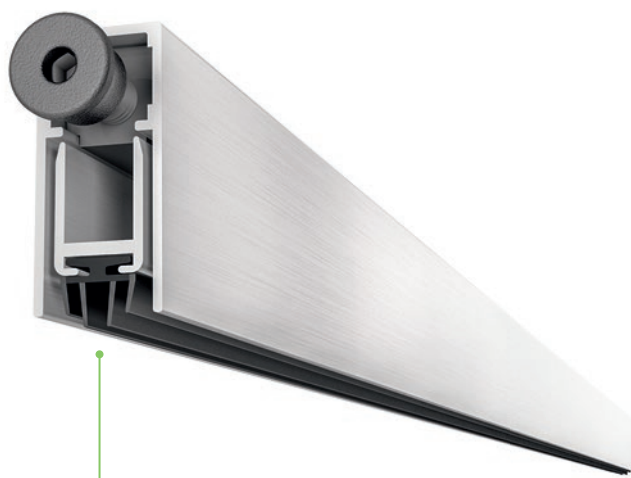

plunger type