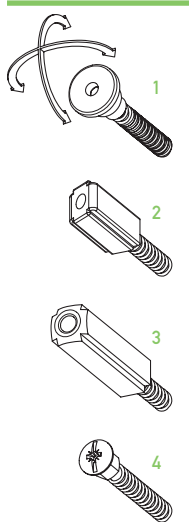

CON GUARNIZIONE SFILABILE

cod. ASGSF

EN One of the all-time CCE classics, available with many different combination of seals and plungers, it guarantees a high efficiency. Its mechanism can be pulled out from both hinge and lock sides (CCE patent). This model can be installed also on pivoting doors in combination with Actuator Pivot accessory.

lengths

330 430 530 630 730 830 930 1030 1130
1230 1330 1430 1530 1630 1730 1830 mm

plunger type

size 13x28 mm

seals

fixing type

closing plug included

optional

ACTUATOR PIVOT cod. ACAPIV p. 153

IT Uno dei modelli storici di CCE, disponibile in molte combinazioni diverse di pulsanti e guarnizioni. Sorprendentemente funzionale, il suo meccanismo può essere sfilato dal profilo esterno sia dal lato cerniera, che dal lato maniglia (sistema brevettato CCE). Possibile utilizzo anche su porte pivotanti, con l'accessorio Attuator Pivot.

DE Eines der historischen Modelle von CCE, mit vielen verschiedenen Druckknopfkombinationen und Dichtlippen erhältlich. Überraschend funktionell. Der Mechanismus kann sowohl von der Band- als auch Griffseite aus dem Außenprofil gezogen werden (CCE-patentiertes System) Mit dem Zubehör-teil Actuator Pivot auch an Pivottüren anwendbar.