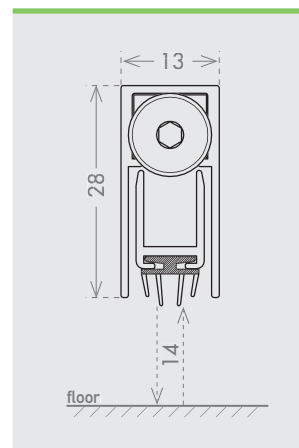

lengths

330 430 530 630 730 830 930 1030 1130
1230 1330 1430 1530 1630 1730 1830 mm

plunger type

size 13x28 mm

seals

fixing type

closing plug included

optional